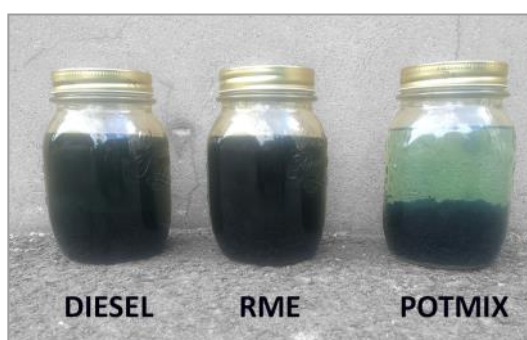

**Potmix® Anti-adhesive** er et slipmiddel til maskiner og værktøj, som kommer i kontakt med bitumen. Produktet slår ikke bitumenets struktur i stykker, som andre slipmidler f.eks. rapsolie (RME) eller diesel. Indholdet består af unikke naturlige fedt-derivater og overfladeaktive midler – som gør det helt biologisk nedbrydeligt. Endvidere er produktet fri for opløsningsmidler og sikkert at anvende i varme miljøer, idet den ikke er brændbar. Farven er lyseblå for at kunne se tydeligt at det sprøjtes ud.

Test 1: Varmasfalt på diesel, RME og Anti-adhesive. Resultat efter 2 timer.

Test 2: Opløsning af varmasfalt i diesel, RME og Anti-adhesive efter 4 timer.

Varenr.	Produktnavn	enhed	antal / palle
24405	Anti-adhesive 5 l	dunk	54 (½ palle)
24425	Anti-adhesive 25 l	dunk	12 (½ palle)
24460	Anti-adhesive 200 l	fat	1 (½ palle)
24470	Anti-adhesive 1000 l	IBC	1